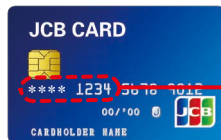

券面に記載のカード番号
先頭の8ケタを入力する!

※画像はイメージです。

2

ログイン画面にカード番号・
お名前(ローマ字)をご入力ください。