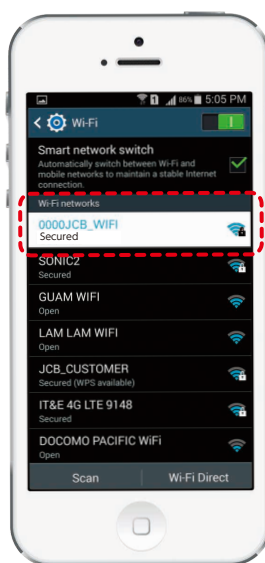

JCB Free Wi-Fi Guam

設定方法

設定は、グアムWi-Fi
スポット付近でしてね。

1

Wi-Fi設定で
0000JCB_WIFI
を選択

券面に記載のカード番号
先頭の8ケタを入力する!

※画像はイメージです。

2

ログイン画面にカード番号・
お名前(ローマ字)をご入力ください。