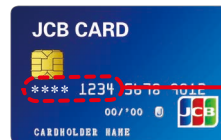

## 設定方法

設定は、グアムWi-Fi  
スポット付近でしてね。

1

Wi-Fi設定で  
**0000JCB\_WIFI**  
を選択

券面に記載のカード番号  
先頭の8ケタを入力する!

※画像はイメージです。

2

ログイン画面にカード番号・  
お名前(ローマ字)をご入力ください。