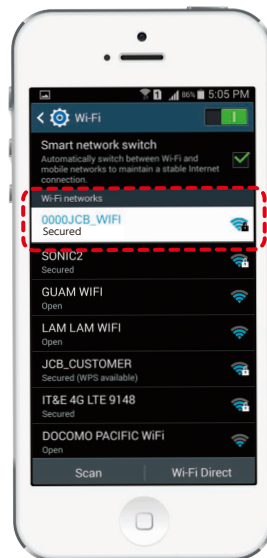

## ■How do I know when I'm in a JCB Free Wi-Fi Guam area (hotspot)?

The way to find out if JCB Free Wi-Fi Guam is available in the area is by checking if "0000JCB\_WIFI" is an available Wi-Fi network on your mobile device.

### ☆どうやってJCB Free Wi-Fi Guamの接続可能な場所にいることが確認できますか?

お使いのモバイル機器のWi-Fiネットワーク選択画面上で、0000JCB\_WIFIの電波が現れるか確認をしてください。

# JCB Free Wi-Fi Guam

## 設定方法

設定は、グアムWi-Fi  
スポット付近でしてね。

1

Wi-Fi設定で  
**0000JCB\_WIFI**  
を選択

券面に記載のカード番号  
先頭の8ケタを入力する!

※画像はイメージです。

2

ログイン画面にカード番号・  
お名前(ローマ字)をご入力ください。